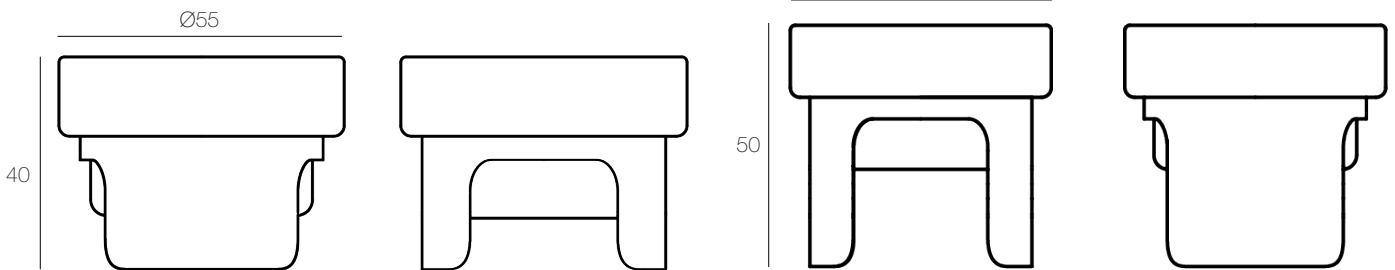

MALCOLM DUO®

CT003

ET003

REF :
CT003 / ET003

Versions présentées
CT003 / ET003

Catégorie
Table basse / Bout de canapé

Utilisation
Intérieur

Dimensions uniquement
disponibles

CT003 : Ø55 x 40 cm

ET003 : Ø55 x 50 cm

DIMENSIONS DISPONIBLES

CT003

ET003

Unité : centimètre

FINITIONS

Plateaux :

BU

Bleu

GS

Gris

JN

Jaune

RG

Rouge

VR

Vert

Piètement :

Acier laqué noir

AKANTE®

www.akante.com